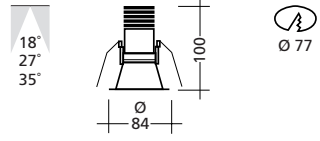

Standard
L AN4171030
L AN4171031

DALI Dimm
L AN4171040
L AN4171041

3000K - 4000K • 415 gr

IP 20

850°

MINI ANKASTRE / RECESSED

DEEP

W • lm	Standard	DALI Dimm
6 W • 890 lm	L AN4162030	L AN4162040
9 W • 1250 lm	L AN4162031	L AN4162041
IP 44 (on room side)		
6 W • 890 lm	L AN4163030	L AN4163040
9 W • 1250 lm	L AN4163031	L AN4163041