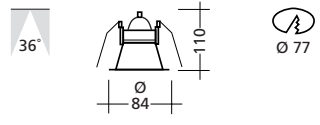

W • lm	Standard
5,5 W • 350 lm	L AN4161034

3000K - 4000K • 150 gr